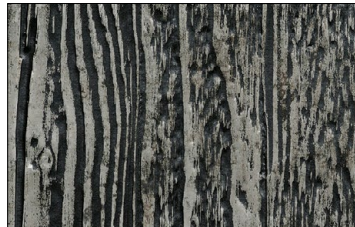

SL DAKOTA Smoke PR
2600 x 1000 / NA 14787 / SA 14806