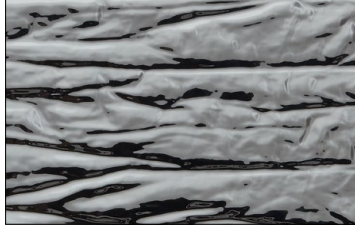

SL CRASHED Mirror Silver FR PR
2600 x 1000 / NA 19335 / SA 19346