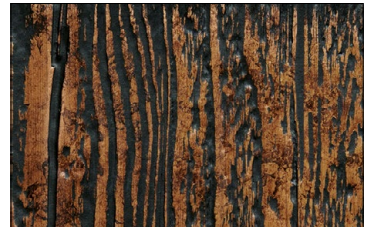

SL IMPACT Antique Bronze PR
2600 x 1000 / NA 17232 / SA 17233

SL RIVET Vintage Silver PR
2600 x 1000 / NA 17236 / SA 17237

SL DAKOTA Metal FR PR
2600 x 1000 / NA 14789 / SA 14808

SL DAKOTA Smoke PR
2600 x 1000 / NA 14787 / SA 14806

SL DAKOTA Copper PR
2600 x 1000 / NA 14788 / SA 14807

SL CROCO Silver PF met/Silver FR PR
2600 x 1000 / NA 13410 / SA 13520

SL CROCO Smoke PF met/Silver FR PR
2600 x 1000 / NA 13411 / SA 13521

SL LAVA Grey FR PR
2600 x 1000 / NA 14785 / SA 14804