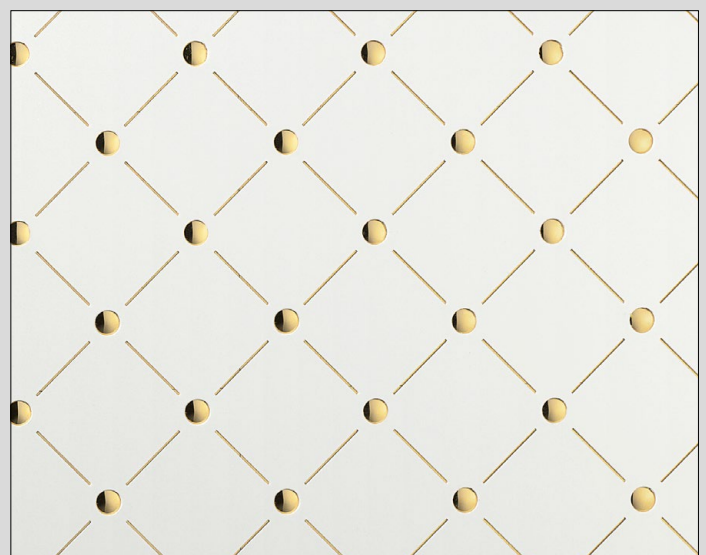

MS Silver 10x10 flex. Classic

980 x 980 / SA 10639

MS Gold 10x10 flex. Classic

980 x 980 / SA 10581

MS Anthracite 10x10 flex. Classic

980 x 980 / SA 10533

MS Iceblue 10x10 flex. Classic

980 x 980 / SA 10603

MS Gold 3x3 flex. Classic

MS Anthracite 10x10 flex. Classic

MSC RHOMBUS Silver 30/3x30/3 flex. Classic

PL 3D H-10-30 Pearl White PF/Gold

MULTI | STYLE

MS Silver 20x20 flex. Classic

980 x 980 / SA 10644

PR