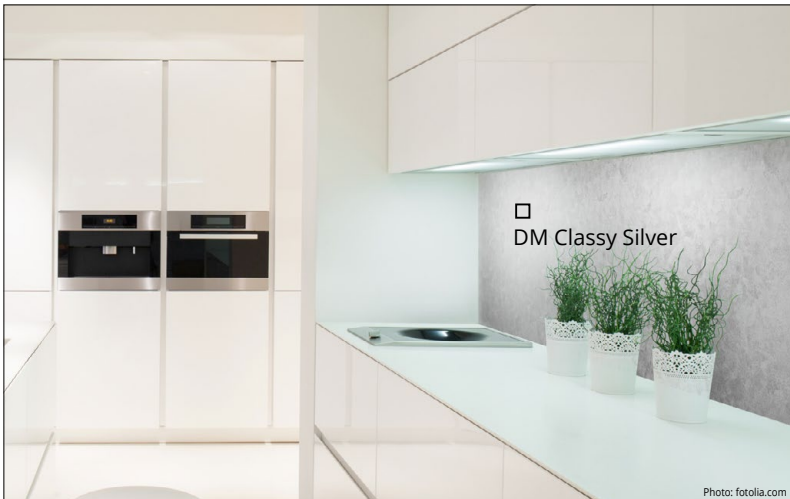

DECO | LINE

- D** Das DECO-LINE Lieferprogramm umfasst brillante Spiegel-, Vintage- und Metalloberflächen sowie trendige Keramik- und Steinoptiken.
- GB** The DECO-LINE product programme consists of sparkling mirror, vintage and metallic surfaces as well as fashionable ceramic and stone patterns.
- FR** La gamme DECO-LINE propose des surfaces effets miroir, vintage et métallique ainsi que des textures tendances céramiques et pierres naturelles.
- RUS** Программа DECO-LINE включает сияющие зеркала, винтажные и металлизированные поверхности, а также модные декоры, имитирующие керамику и камень.
- I** La gamma DECO-LINE comprende superfici brillanti a specchio, vintage e metalliche e prodotti di tendenza con effetto cemento e pietra.
- ES** La gama DECO-LINE incluye superficies de espejo, "Vintage" y metálicas, así como ópticas muy actuales en cerámica y en piedra.